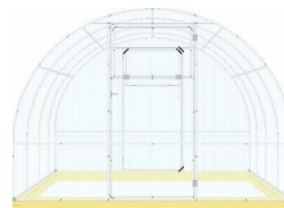

Теплица "Профиль ДВ СВАРНАЯ"

- ✓ Каркас изготовлен из прочной стальной **оцинкованной** трубы сечением 20*20мм.
- ✓ Цельногнутые дуги и сварной торец придают максимальную жесткость каркасу. **Это надежная конструкция, которая прослужит долгие годы.**
- ✓ Сварная конструкция и полный комплект необходимой крепежной фурнитуры максимально облегчает и ускоряет процесс монтажа теплицы. **Легко и быстро!**
- ✓ Гарантия производителя на лист поликарбоната:
**4мм – не менее 5 лет,
 6мм – не менее 6 лет.**
- ✓ Полный комплект надежной фурнитуры на форточки и двери обеспечит **комфортную эксплуатацию в условиях Дальневосточного климата**
- ✓ Крепление листа поликарбоната оцинкованными лентами облегчает процесс монтажа, снижает риски его разрушения при температурном расширении и увеличивает срок службы
- ✓ При необходимости вы можете дополнить теплицу элементами фурнитуры и каркаса: термопривод для автоматического открывания форточек и дверей

Собственное производство

Стоимость

Цена руб.

		Цена руб.		
		Стоимость каркаса	Стоимость каркаса + ПКБ 4 мм	Стоимость каркаса + ПКБ 6 мм
Длина: 4м., 6м., 8м. Ширина: 3м. Высота: 2,1м. Шаг дуги: 1м. 2 двери , 2 форточки Ширина двери: 900мм. Поликарбонат: 4-6мм	Теплица «Профиль ДВ СВАРНАЯ» 4м.	12260	23964	30023
	Теплица «Профиль ДВ СВАРНАЯ» 6м.	15500	30797	38877
	Теплица «Профиль ДВ СВАРНАЯ» 8м.	18740	37631	47731
	Удлинение 2м. к теплице «Профиль ДВ СВАРНАЯ»		3240	